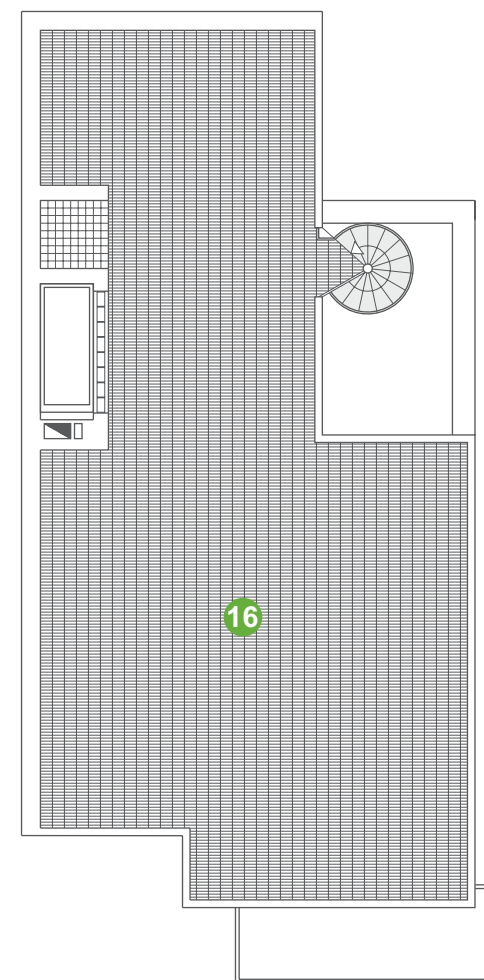

Planta baja / Ground floor

Planta 1ª / First floor

Solarium / Solarium

1	Salón / Lounge	18,08 m <sup>2</sup>
2	Habitación / Room (1)	11,62 m <sup>2</sup>
3	Habitación / Room (2)	11,25 m <sup>2</sup>
4	Habitación / Room (3)	12,35 m <sup>2</sup>
5	Baño / Bath (1)	4,84 m <sup>2</sup>
6	Baño / Bath (2)	4,16 m <sup>2</sup>
7	Baño / Bath (3)	3,35 m <sup>2</sup>
8	Cocina / Kitchen	6,05 m <sup>2</sup>
9	Vestíbulo / Hall	2,04 m <sup>2</sup>
10	Distribuidor / Corridor (1)	4,17 m <sup>2</sup>
11	Distribuidor / Corridor (2)	4,49 m <sup>2</sup>
12	Tendedero / Laundry	2,42 m <sup>2</sup>
13	Escalera / Staircase	4,34 m <sup>2</sup>

**Parcela / Plot area** m<sup>2</sup>

Escala gráfica / Drawing scale

Planta baja / Ground floor

Planta 1ª / First floor

Solarium / Solarium

1	Salón / Lounge	18,08 m <sup>2</sup>
2	Habitación / Room (1)	11,62 m <sup>2</sup>
3	Habitación / Room (2)	11,25 m <sup>2</sup>
4	Habitación / Room (3)	12,35 m <sup>2</sup>
5	Baño / Bath (1)	4,84 m <sup>2</sup>
6	Baño / Bath (2)	4,16 m <sup>2</sup>
7	Baño / Bath (3)	3,35 m <sup>2</sup>
8	Cocina / Kitchen	6,05 m <sup>2</sup>
9	Vestíbulo / Hall	2,04 m <sup>2</sup>
10	Distribuidor / Corridor (1)	4,17 m <sup>2</sup>
11	Distribuidor / Corridor (2)	4,49 m <sup>2</sup>
12	Tendedero / Laundry	2,42 m <sup>2</sup>
13	Escalera / Staircase	4,34 m <sup>2</sup>

**Superficie útil total** 89,13 m<sup>2</sup>  
Living surface area

**Superficie construida** 105,23 m<sup>2</sup>  
Built surface area

14	Terraza / Terrace (1)	6,26 m <sup>2</sup>
15	Terraza / Terrace (2)	6,07 m <sup>2</sup>
16	Solarium / Solarium (2)	48,94 m <sup>2</sup>

**Parcela / Plot area** m<sup>2</sup>

Escala gráfica / Drawing scale