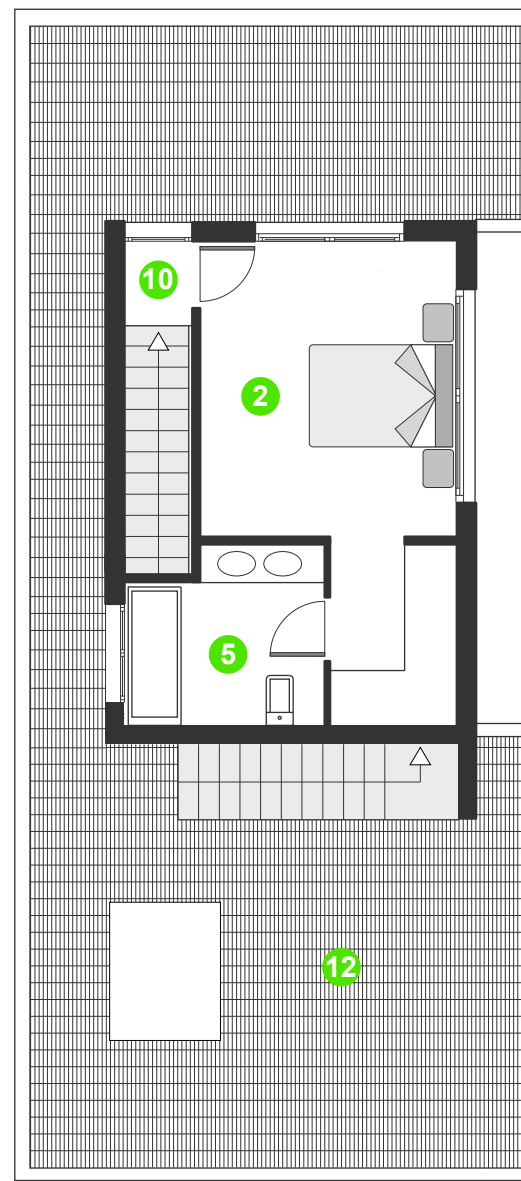

Planta baja / Ground floor

Planta 1ª / First floor

Solarium / Solarium

1m

1	Salón / Lounge	30,53 m ²
2	Habitación / Room (1)	17,26 m ²
3	Habitación / Room (2)	11,28 m ²
4	Habitación / Room (3)	11,06 m ²
5	Baño / Bath (1)	5,44 m ²
6	Baño / Bath (2)	3,75 m ²
7	Cocina / Kitchen	6,86 m ²
8	Vestíbulo / Hall	1,80 m ²
9	Distribuidor / Corridor (1)	7,87 m ²
10	Distribuidor / Corridor (2)	1,00 m ²
11	Tendedero / Laundry	2,28 m ²

Sup. útil interior Inside living space	99,13 m ²
Sup. const. interior Inside built space	126,58 m ²

12	Terraza / Terrace	68,89 m ²
13	Solarium / Solarium	34,64 m ²

Superficie total Total surface area	230,11 m ²
--	-----------------------