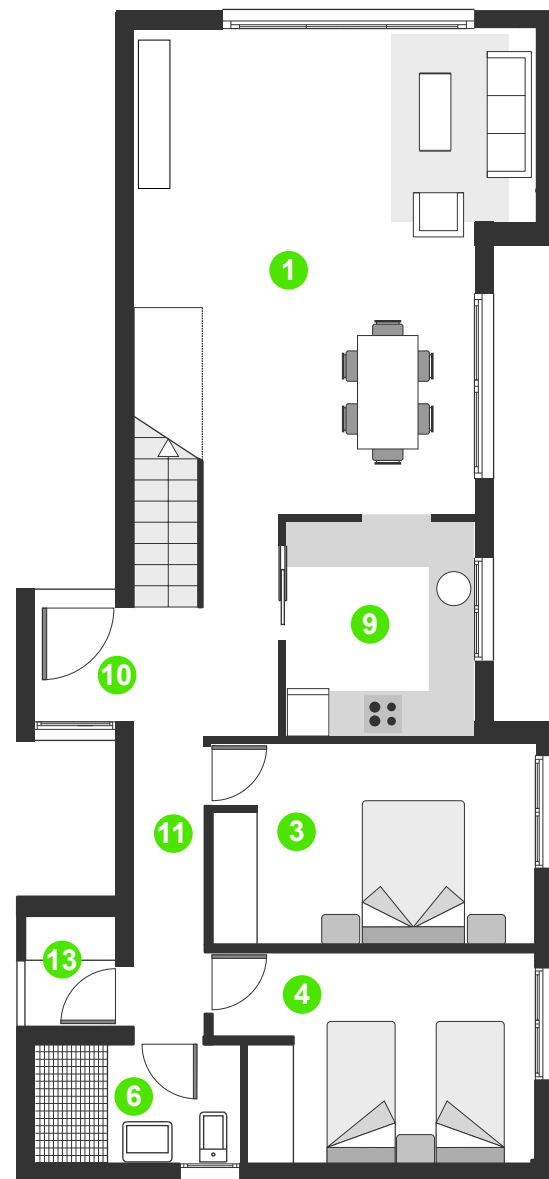

1	Salón / Lounge	30,85 m ²
2	Habitación / Room (1)	14,24 m ²
3	Habitación / Room (2)	11,28 m ²
4	Habitación / Room (3)	11,06 m ²
5	Habitación / Room (4)	11,44 m ²
6	Baño / Bath (1)	3,75 m ²
7	Baño / Bath (2)	3,48 m ²
8	Baño / Bath (3)	3,48 m ²
9	Cocina / Kitchen	7,00 m ²
10	Vestíbulo / Hall	1,94 m ²
11	Distribuidor / Corridor (1)	7,78 m ²
12	Distribuidor / Corridor (2)	3,32 m ²
13	Tendedero / Laundry	2,34 m ²
14	Escalera / Staircase	4,04 m ²
15	Terraza / Terrace	54,04 m ²
16	Solarium / Solarium	49,50 m ²

Superficie construida / Built surface area 245,36 m²

Parcela / Plot area

Planta baja / Ground floor

Planta 1ª / First floor

Solarium / Solarium