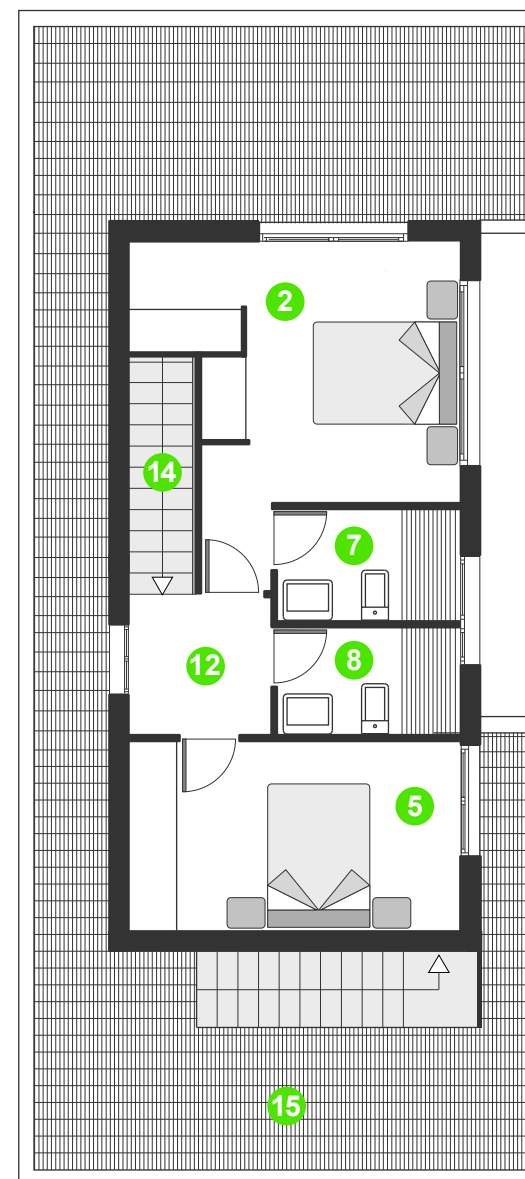

1	Salón / Lounge	30,85 m ²
2	Habitación / Room (1)	14,24 m ²
3	Habitación / Room (2)	11,28 m ²
4	Habitación / Room (3)	11,06 m ²
5	Habitación / Room (4)	11,44 m ²
6	Baño / Bath (1)	3,75 m ²
7	Baño / Bath (2)	3,48 m ²
8	Baño / Bath (3)	3,48 m ²
9	Cocina / Kitchen	7,00 m ²
10	Vestíbulo / Hall	1,94 m ²
11	Distribuidor / Corridor (1)	7,78 m ²
12	Distribuidor / Corridor (2)	3,32 m ²
13	Tendedero / Laundry	2,34 m ²
14	Escalera / Staircase	4,04 m ²
15	Terraza / Terrace	54,04 m ²
16	Solarium / Solarium	49,50 m ²

Superficie construida / Built surface area 245,36 m²

Parcela / Plot area

Planta baja / Ground floor

Planta 1ª / First floor

Solarium / Solarium