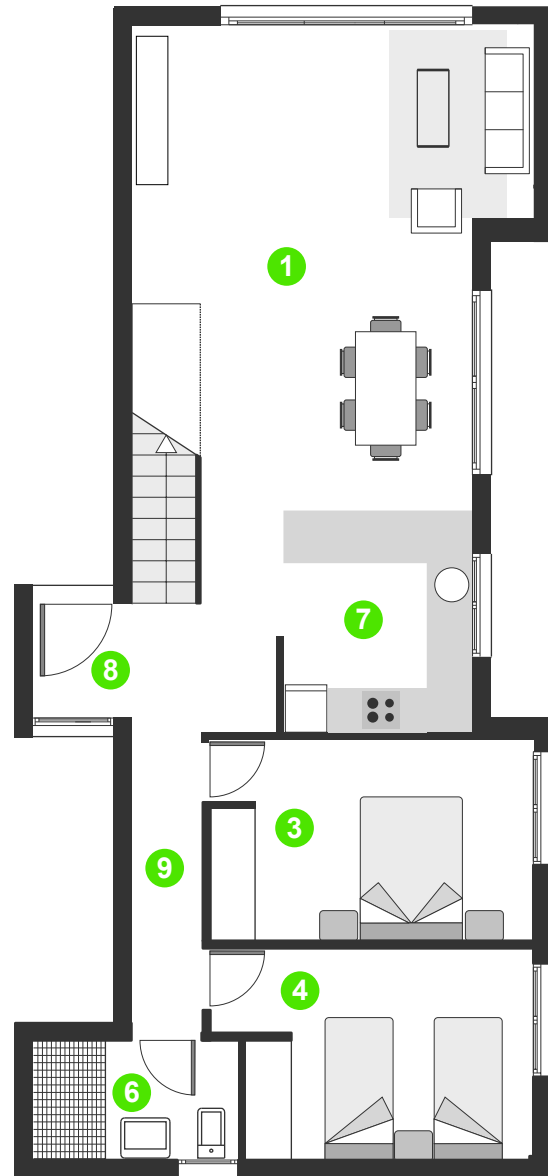

Sótano / Underground floor

Planta baja / Ground floor

Planta 1ª / First floor

Solarium / Solarium

1	Salón / Lounge	30,53 m ²
2	Habitación / Room (1)	17,26 m ²
3	Habitación / Room (2)	11,28 m ²
4	Habitación / Room (3)	11,06 m ²
5	Baño / Bath (1)	5,44 m ²
6	Baño / Bath (2)	3,75 m ²
7	Cocina / Kitchen	6,86 m ²
8	Vestíbulo / Hall	1,80 m ²
9	Distribuidor / Corridor (1)	7,87 m ²
10	Salón (2) / Lounge (2)	32,81 m ²
11	Distribuidor / Hall	1,00 m ²
12	Baño / Bath (3)	3,60 m ²
13	Lavadero / Utility room	2,64 m ²

Sup. útil interior	135,90 m ²
<i>Inside living space</i>	
Sup. const. interior	174,38 m ²
<i>Inside built space</i>	

14	Terraza / Terrace	68,89 m ²
15	Solarium / Solarium	34,64 m ²

Superficie total	277,91 m ²
<i>Total surface area</i>	

Parcela / Plot area