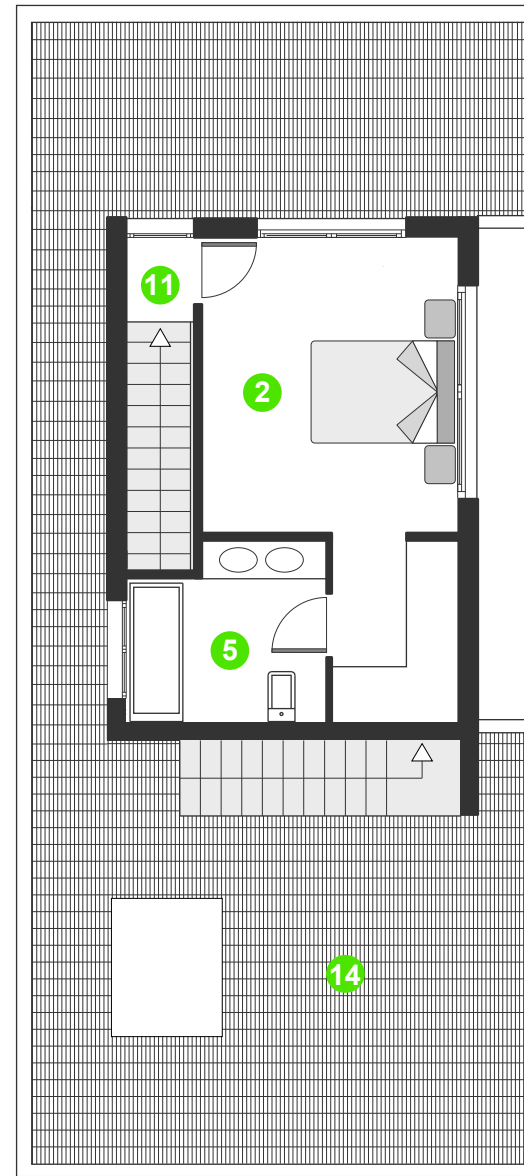

Sótano / Underground floor

Planta baja / Ground floor

Planta 1ª / First floor

Solarium / Solarium

1	Salón / Lounge	30,53 m ²
2	Habitación / Room (1)	17,26 m ²
3	Habitación / Room (2)	11,28 m ²
4	Habitación / Room (3)	11,06 m ²
5	Baño / Bath (1)	5,44 m ²
6	Baño / Bath (2)	3,75 m ²
7	Cocina / Kitchen	6,86 m ²
8	Vestíbulo / Hall	1,80 m ²
9	Distribuidor / Corridor (1)	7,87 m ²
10	Salón (2) / Lounge (2)	32,81 m ²
11	Distribuidor / Hall	1,00 m ²
12	Baño / Bath (3)	3,60 m ²
13	Lavadero / Utility room	2,64 m ²

Sup. útil interior	135,90 m ²
<i>Inside living space</i>	
Sup. const. interior	174,38 m ²
<i>Inside built space</i>	

14	Terraza / Terrace	68,89 m ²
15	Solarium / Solarium	34,64 m ²

Superficie total	277,91 m ²
<i>Total surface area</i>	

Parcela / Plot area